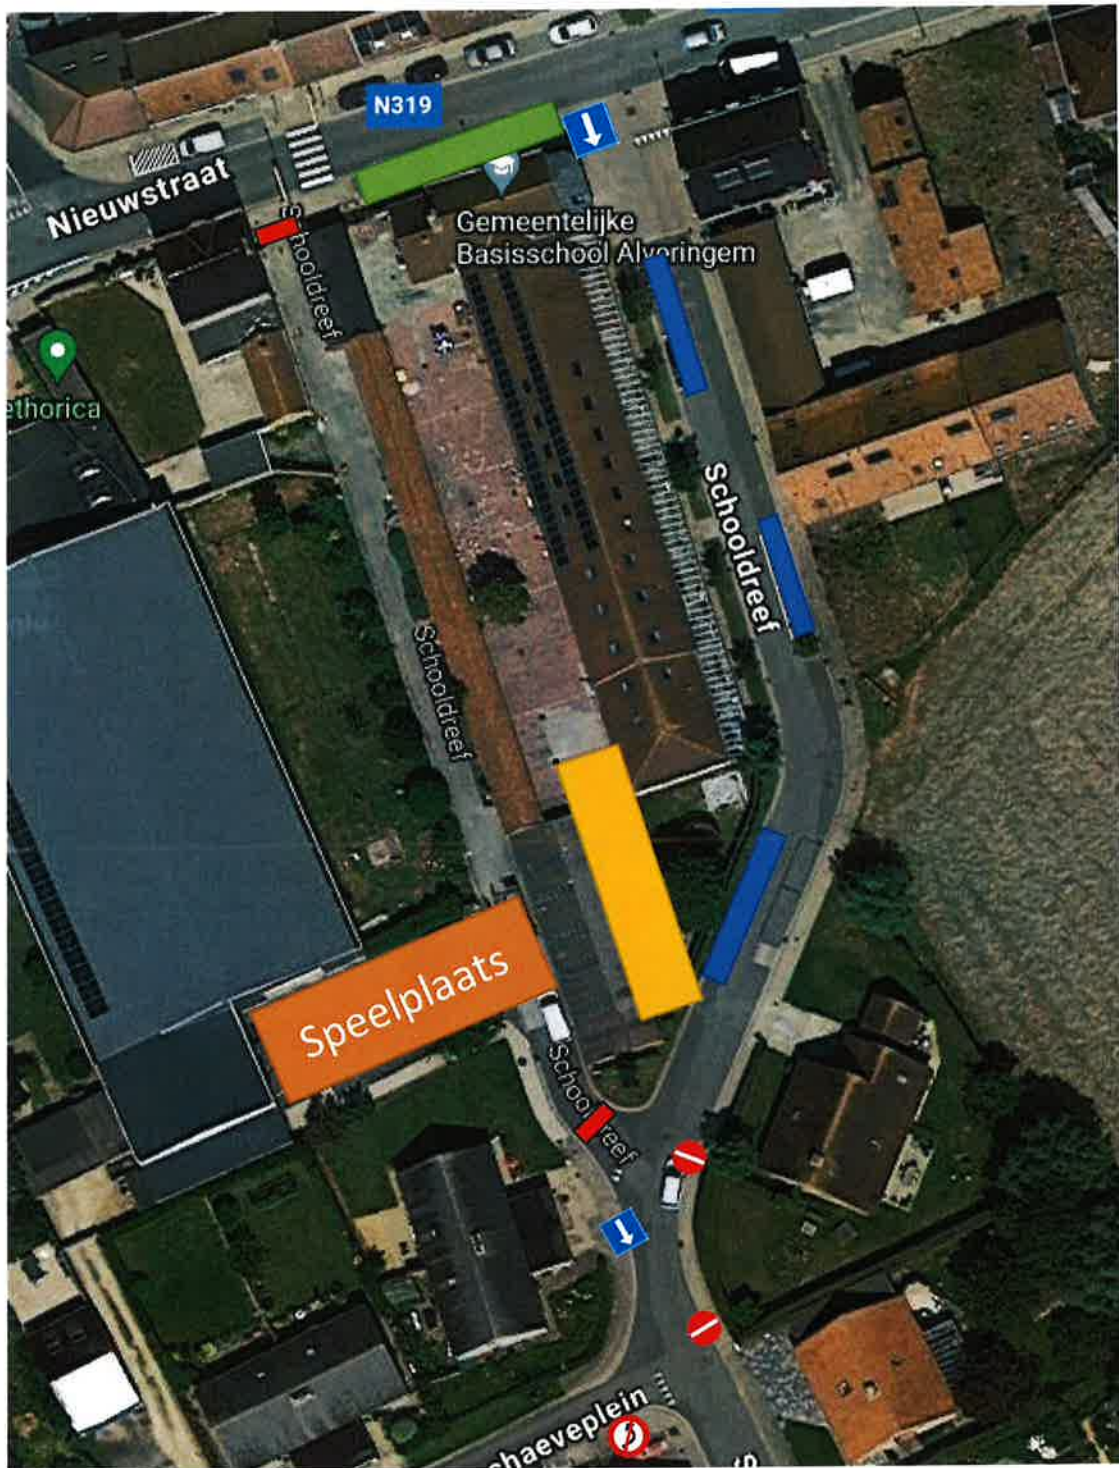

- 1** C3 plaatselijk verkeer  
Doodlopende weg  
Op nadar
- 2** F19
- 3** C1

Goedgekeurd  
5/02/2024

*[Handwritten signature]*

-  Parkeerzone voor ouders die kinderen van En naar school brengen (aanduiden met E9 met onderbord 'school')
-  Parkeerzone werfverkeer
-  Op- en afrit van de werfzone voor vrachtwagens
-  Nadar – werfhekkens met C3