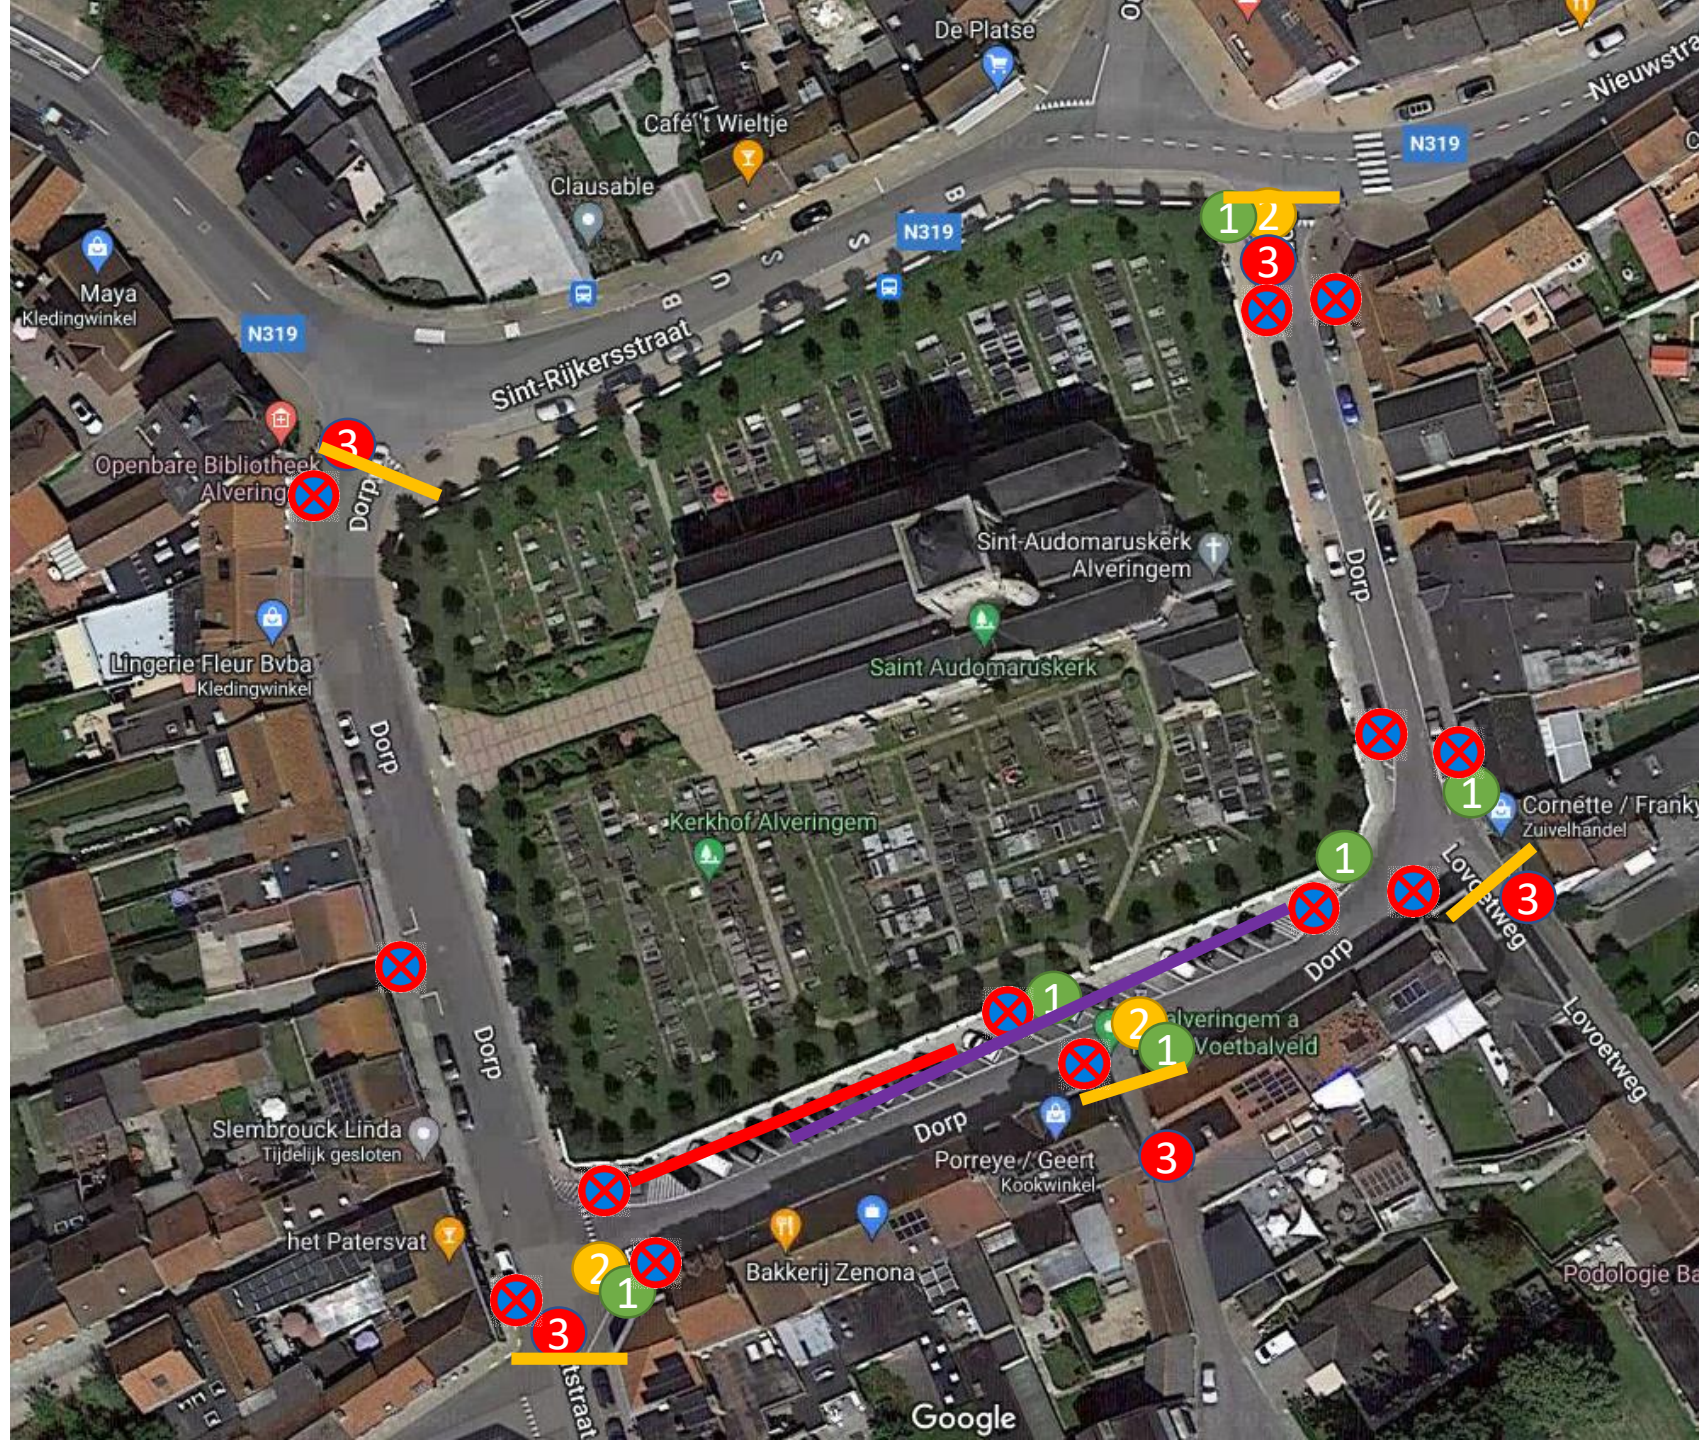

Plaatsen podium Vrijdag tot maandag

1 Afdekken
1-richtingsverkeer

2 C3 pl. Verk.

Zondag :

3 C3

— Voldoende
Nadars om volledig
af te sluiten

⊗ Parkeerverbod op
Zondag vanaf 8 uur

— Parkeerverbod om
Kermis op te zetten
Donderdag 12 uur tot
Maandag 17 uur

— Parkeerverbod om
Klaar te zetten voor
Zondag
Vanaf zaterdag 12 uur
Tot zondag 22 uur

 Volledig afgesloten

 Plaatselijk verkeer toegelaten

 1 C3 (volledig afsluiten)

 2 C3 – Pl. Verk.
Doodlopende weg